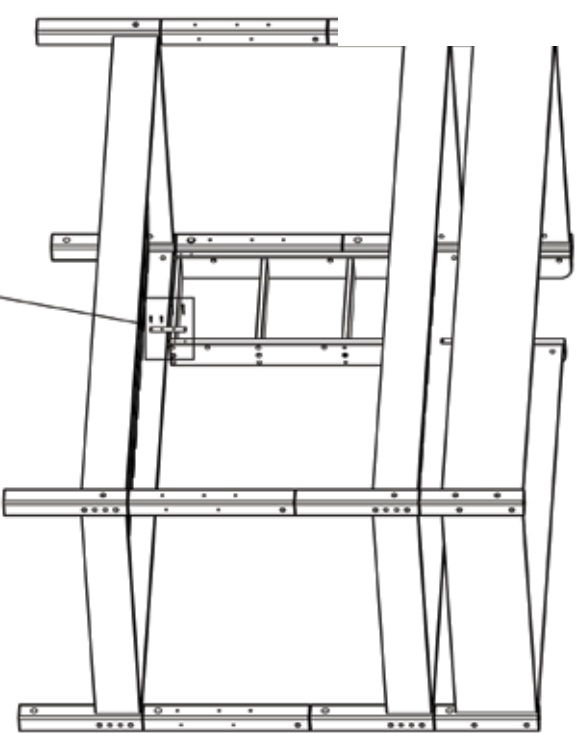

1

Max. madrashøjde 21cm
Max. height of mattress 21cm
Max. Höhe der Matratze 21cm
Hauteur maximum matelas: 21cm

art.nr.
5110
EXTRA fitting
for bunk bed

2

- Nødvendigt værktøj
 - Tools required
 - Benötigtes Werkzeug
 - Outils nécessaires
-

- 4 x 3120
 - 4 x 3104
 - 2 x 3111
 - 2 x 3118
 - 2 x 3121
 - 4 x 3103
 - 1 x 3113
-

Manis-h
experience since 1972

Tonballevej 13, Glud / DK-7130 Luusimunde
Tel. +45 4570 8030 / Fax +45 4570 8060
www.manis-h.com / info@manis-h.com