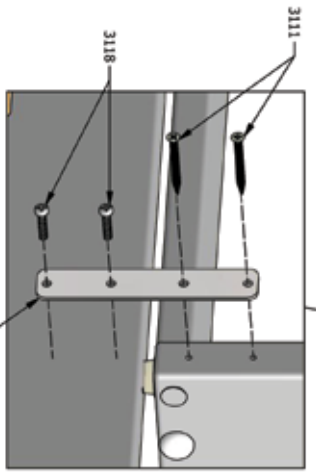

Manis-h
experience since 1972

Tonballevej 13, Glud / DK-7130 Luusimunde
Tel. +45 4570 8030 / Fax +45 4570 8060
www.manis-h.com / info@manis-h.com