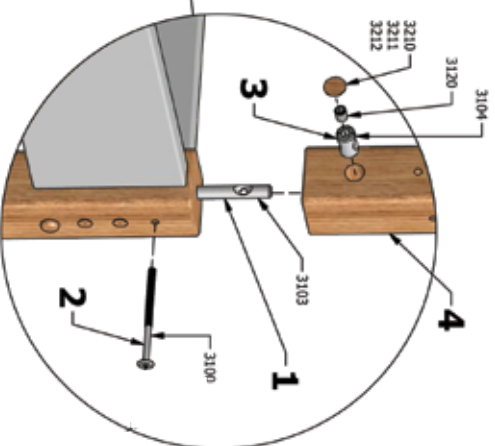

1

Max. madrashøjde 21cm
Max. height of mattress 21cm
Max. Höhe der Matratze 21cm
Hauteur maximum matelas: 21cm

art.nr.
5110
EXTRA fitting
for bunk bed

2

- Nødvendigt værktøj
 - Tools required
 - Benötigtes Werkzeug
 - Outils nécessaires
-

- 4 x 3120
 - 4 x 3104
 - 2 x 3111
 - 2 x 3118
 - 2 x 3121
 - 4 x 3103
 - 1 x 3113
-

Manis-h
experience since 1972

Tonballevej 13, Glud / DK-7130 Luusimunde
Tel. +45 4570 8030 / Fax +45 4570 8060
www.manis-h.com / info@manis-h.com