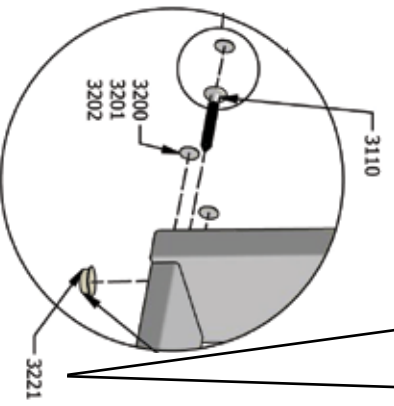

1

Max. madrashøjde 21cm
Max. height of mattress 21cm
Max. Höhe der Matratze 21cm
Hauteur maximum matelas: 21cm

art.nr.
5110
EXTRA fitting
for bunk bed

2

- Nødvendigt værktøj
 - Tools required
 - Benötigtes Werkzeug
 - Outils nécessaires
-