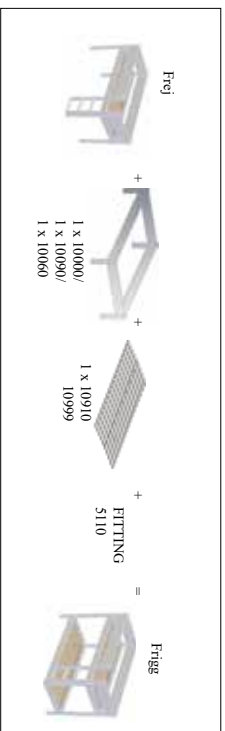

1

Max. madrashøjde 21cm
Max. height of mattress 21cm
Max. Höhe der Matratze 21cm
Hauteur maximum matelas: 21cm

art.nr.
5110
EXTRA fitting
for bunk bed

2

- Nødvendigt værktøj
 - Tools required
 - Benötigtes Werkzeug
 - Outils nécessaires
-