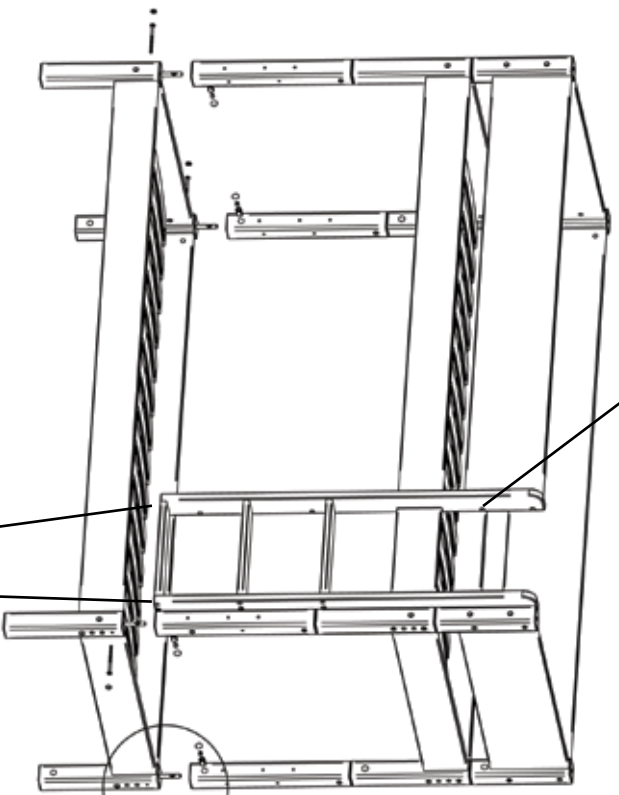

1

Max. madrashøjde 21cm
Max. height of mattress 21cm
Max. Höhe der Matratze 21cm
Hauteur maximum matelas: 21cm

art.nr.
5110
EXTRA fitting
for bunk bed

2

- Nødvendigt værktøj
 - Tools required
 - Benötigtes Werkzeug
 - Outils nécessaires
-