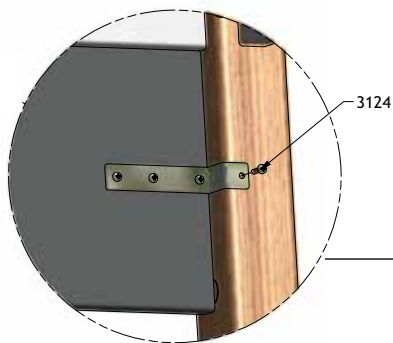

- Kridttavle / Boldtavle
- Tafel / Spieltafel
- Chalkboard / Ball-board

2157

4 x 3175

16 x 3124

2 x 3113

2094

**DK: Råd om vedligeholdelse:** Tør af med en fugtig klud. Evt. større pletter fjernes med en fugtig svamp med sæbe. Undgå opløsningsmidler. Skruer og bolte efterspændes med jævne mellemrum.

# 1A

Montage i gavl  
Montage im Kopf-und Fußteil  
Assembly in gable