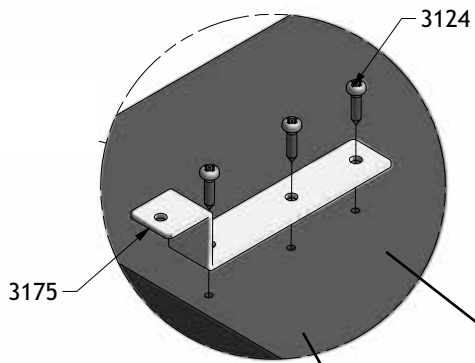

- Kridttavle / Boldtavle
- Tafel / Spieltafel
- Chalkboard / Ball-board

2157

4 x 3175

16 x 3124

2 x 3113

2094

**DK: Råd om vedligeholdelse:** Tør af med en fugtig klud. Evt. større pletter fjernes med en fugtig svamp med sæbe. Undgå opløsningsmidler. Skruer og bolte efterspændes med jævne mellemrum.

# 1A

Montage i gavl  
Montage im Kopf-und Fußteil  
Assembly in gable