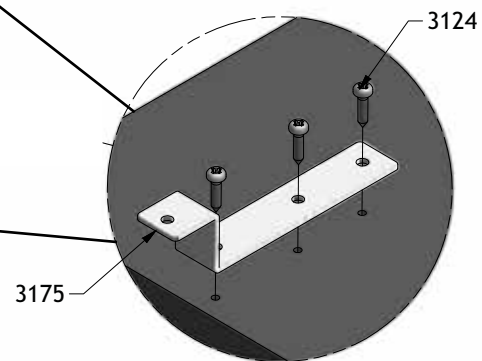

- Kridttavle / Boldtavle
- Tafel / Spieltafel
- Chalkboard / Ball-board

2157

4 x 3175

16 x 3124

2 x 3113

2094

**DK: Råd om vedligeholdelse:** Tør af med en fugtig klud. Evt. større pletter fjernes med en fugtig svamp med sæbe. Undgå opløsningsmidler. Skruer og bolte efterspændes med jævne mellemrum.

# 1A

Montage i gavl  
Montage im Kopf-und Fußteil  
Assembly in gable