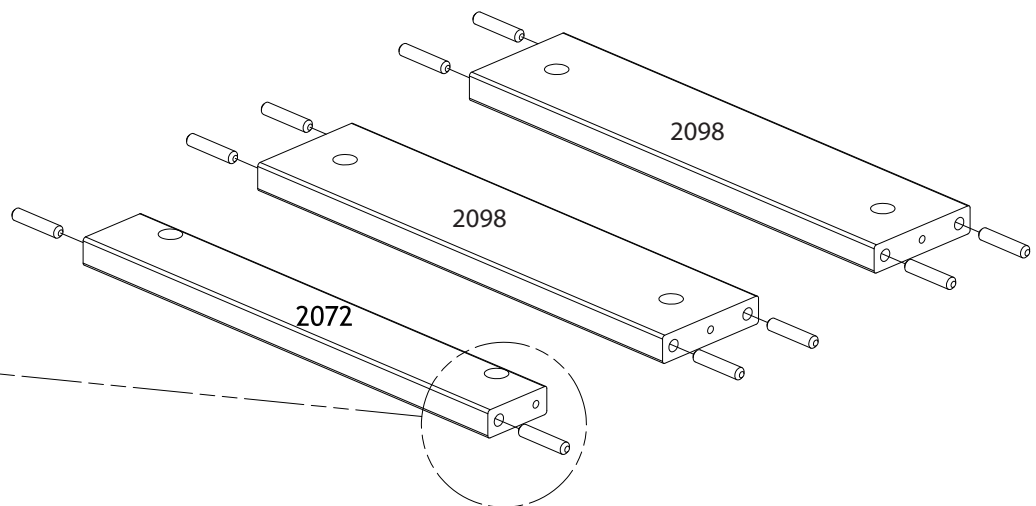

- Junior stige
- Junior ladder
- Junior Leiter
- Junior - échelle

10 x 3005

6 x 3117

6 x 3116

2 x 3177

1 x 3102

1

DK: Råd om vedligeholdelse: Tør af med en fugtig klud. Evt. større pletter fjernes med en fugtig svamp med sæbe. Undgå opløsningsmidler. Skruer og bolte efterspændes med jævne mellemrum.