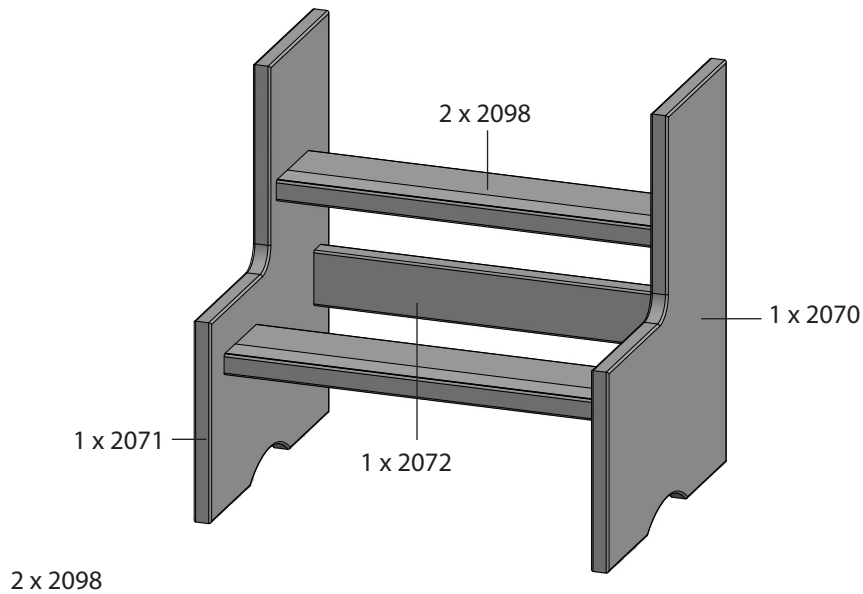

- Junior stige
- Junior ladder
- Junior Leiter
- Junior - échelle

10 x 3005

6 x 3117

6 x 3116

2 x 3177

1 x 3102

1

DK: Råd om vedligeholdelse: Tør af med en fugtig klud. Evt. større pletter fjernes med en fugtig svamp med sæbe. Undgå opløsningsmidler. Skruer og bolte efterspændes med jævne mellemrum.