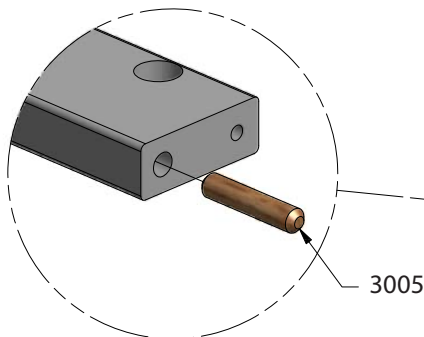

- Junior stige
- Junior ladder
- Junior Leiter
- Junior - échelle

10 x 3005

6 x 3117

6 x 3116

2 x 3177

1 x 3102

1

DK: Råd om vedligeholdelse: Tør af med en fugtig klud. Evt. større pletter fjernes med en fugtig svamp med sæbe. Undgå opløsningsmidler. Skruer og bolte efterspændes med jævne mellemrum.